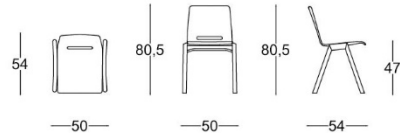

Forum Chair

SKU: 3.5.1.BK2

Color: Arc / Black2
Manufactured by HUSSL,
Design: arge2

Base: Wood, Ash, walnut stained
Seat&Back: Signalschwarz 9004

Über Forum

Zargenlose Konstruktion mit eingezapften Massivholzbeinen. Rückenlehne aus Verbundwerkstoff, beidseitig Linoleum mit innenliegender Zelluloseschicht. Sitzfläche aus Linoleum.