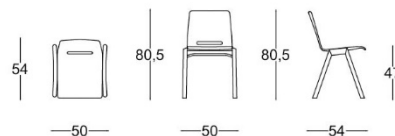

Forum Chair

SKU: 3.5.1.BK1

Color: Arc / Black1
Manufactured by HUSSL,
Design: arge2

Base: Wood, Ash, natural laquered
Seat&Back: Signalschwarz 9004

Über Forum

Zargenlose Konstruktion mit eingezapften Massivholzbeinen. Rückenlehne aus Verbundwerkstoff, beidseitig Linoleum mit innenliegender Zelluloseschicht. Sitzfläche aus Linoleum.