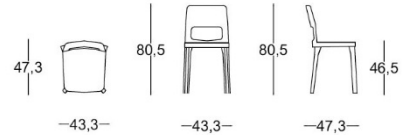

Stix Chair ST6N

SKU: 3.4.1.WE1

Color: Arc / White1
Manufactured by HUSSL,
Design: arge2

Base: Wood, Ash, natural laquered
Color accents: Reinweiß RAL 9010

Über Stix

Gestell Esche Massivholz. Sitz- und Rückenlehne: Formsperrholz. Ergonomisch geformte Rückenlehne mit Ausfräsungen. Sitzplatte: Sperrholz-Multiplexplatte mit umlaufendem Massivholzumleimer, Untersicht geschlossen. Zargenlose Konstruktion mit eingezapften

About Stix

Frame solid timber ash. Seat and backrest: shaped plywood. Ergonomically formed backrest with cut-out. Seat plate: plywood multiplex board with wood binding, soffit closed. Frameless construction with direct bolt connection of solid timber legs.