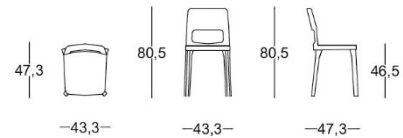

Stix Chair ST6N

SKU: 3.4.1.BK3

Color: Arc / Black3
Manufactured by HUSSL,
Design: arge2

Base: Wood, Ash, natural laquered
Colored stain: Signalschwarz 9004

Über Stix

Gestell Esche Massivholz. Sitz- und Rückenlehne: Formsperrholz. Ergonomisch geformte Rückenlehne mit Ausfräsungen. Sitzplatte: Sperrholz-Multiplexplatte mit umlaufendem Massivholzumleimer, Untersicht geschlossen. Zargenlose Konstruktion mit eingezapften

About Stix

Frame solid timber ash. Seat and backrest: shaped plywood. Ergonomically formed backrest with cut-out. Seat plate: plywood multiplex board with wood binding, soffit closed. Frameless construction with direct bolt connection of solid timber legs.