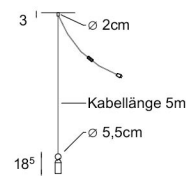

Textile cable: Linen

Socket: E27

Über Pearls

Diese Leuchte besteht aus handgefertigtem, feinen Porellan, matt/glänzend glasiert und einem Textilkabel aus Leinen oder schwarzem Textil. Das passende Leuchtmittel wird mitgeliefert.