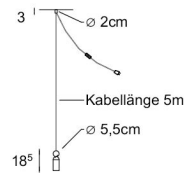

Textile cable: Black

Socket: E27

Über Pearls

Diese Leuchte besteht aus handgefertigtem, feinen Porellan, matt/glänzend glasiert und einem Textilkabel aus Leinen oder schwarzem Textil. Das passende Leuchtmittel wird mitgeliefert.