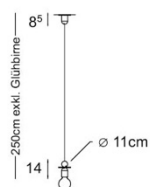

Socket: E27

Über Pearls

Diese Pendelleuchte besteht aus handgefertigtem, feinen Porellan, matt/glänzend glasiert und einem Textilkabel aus Leinen oder schwarzer Baumwolle. Das passende Leuchtmittel für E27 Fassungen ist zusätzlich erhältlich.