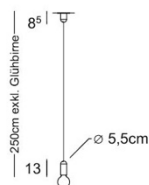

Socket: E27