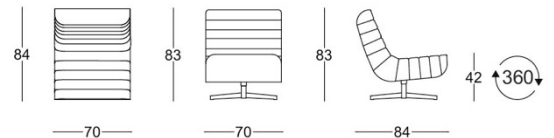

Riffel Loungechair

SKU: 1.9.1.BE

Color: Uni / Blue

Manufactured by ROSSIN, Design: Sven Dogs

Base: Metal, Tiefschwarz RAL 9005

Über Riffel

Sitz- und Rückengestell aus Massiv- und Schichtholz; Pouf-Sitz mit Gurtenbespannung; Kissen mit Polyurethan-Schaumstoff überzogen mit Watteflies, fixer Bezug