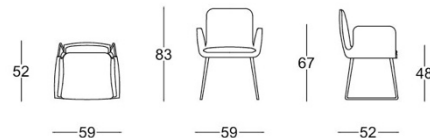

Sofie Armchair K

SKU: 1.5.2.GY

Color: Arc / Grey
Manufactured by ROSSIN,
Design: guggenbichlerdesign
Award: interior innovation award

Base: Metal, Tiefschwarz RAL 9005

Über Sofie

Kaltschaumformteile auf Metallrahmen; 4 Holzfüße - Kufenfuß - 4-Fuß-Drehuntergestell Rohr; fixer Bezug, Sitzkissen in Polyurethan-Schaumstoff mit abziehbarem Bezug.