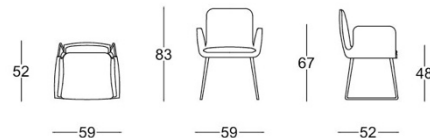

Sofie Armchair K

SKU: 1.5.2.BK

Color: Arc / Black
Manufactured by ROSSIN,
Design: guggenbichlerdesign
Award: interior innovation award

Base: Metal, Tiefschwarz RAL 9005

Über Sofie

Kaltschaumformteile auf Metallrahmen; 4 Holzfüße - Kufenfuß - 4-Fuß-Drehuntergestell Rohr; fixer Bezug, Sitzkissen in Polyurethan-Schaumstoff mit abziehbarem Bezug.