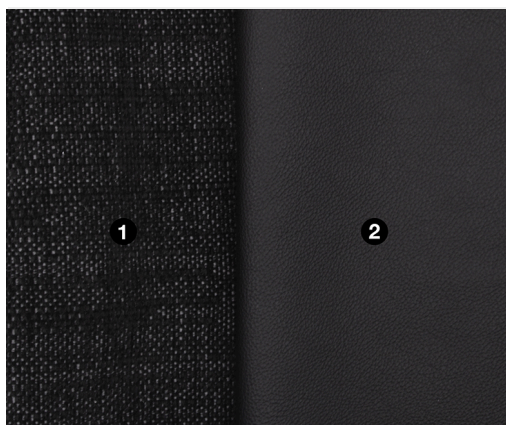

STOFFE / FABRICS / TESSUTI

1 Vescom Fuga BK 1

Look & Feel:
Synthetic fibre
100% Polyester

Rubs martindale:
75.000 rubs,
EN ISO 12947-2

Flame retardant:
EN 1021 / 1-2

2 Mastrotto Linea BK 1

Look & Feel:
Leather
100% Bullleather

Rubs martindale:
Dry 500 Cycles,
Wet 250 Cycles,
EN ISO 11640:1998

Flame retardant:
BS EN 1021 / 1-2:2006