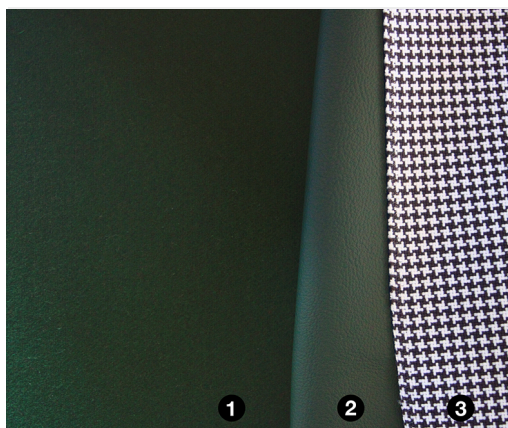

STOFFE / FABRICS / TESSUTI

1
Bartolini Country RD 2
Look & Feel:
Loden
80% Virgin wool,
20% Polyamide
Rubs martindale:
80.000 rubs,
UNI EN ISO 12947-12 kpa
Flame retardant:
EN 1021 / 1-2
A.652(16)

2
Mastrotto Linea RD 1
Look & Feel:
Leather
100% Bullleather
Rubs martindale:
Dry 500 Cycles,
Wet 250 Cycles,
EN ISO 11640:1998
Flame retardant:
BS EN 1021 / 1-2:2006