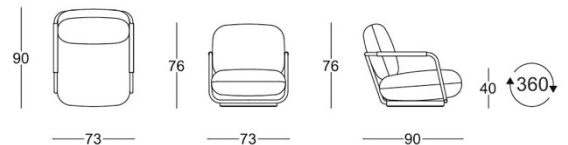

### Über Pilù

Sitz und Rücken mit Innenleben aus Massiv- und Schichtholz, überzogen mit flammhemmendem Polyurethan-Schaumstoff und Wattevlies; fixer Bezug; drehbares Metall-Rohrgestell beschichtet.