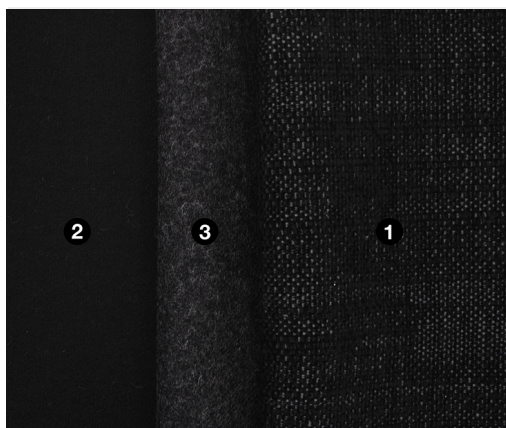

Yolanda

3 seater sofa

SKU: 1.11.1.BK

Color: Arc / Black

Manufactured by ROSSIN, Design: VIERNULLEINS

Über Yolanda

Gestell in Schichtholz mit Massivholzverstrebungen; hochwertige Schaumstoffe für die Sitz- und Bettelemente sowie für die losen Rückenkissen; Gurtenunterfederung; Gestell mit fixem Bezug; Sitz- und Rückenkissen abziehbar.

About Yolanda

Frame in plywood and solid wood; high density foam for seats and back cushions; seats with belts; frame with fixed cover, seat and back cushions with removable cover.

Su Yolanda

Fusto in multistrato con rinforzi in legno massiccio; sedute e schienali in espanso di alta qualità con rivestimento fisso; sedili con cinghie elastiche; fusto con rivestimento fisso, sedili e schienali con rivestimento sfoderabile.

STOFFE / FABRICS / TESSUTI

1 Vescom Fuga BK 1

Look & Feel:
Synthetic fibre
100% Polyester

Rubs martindale:
75.000 rubs,
EN ISO 12947-2

Flame retardant:
EN 1021 / 1-2

2 Bartolini Country BK 2

Look & Feel:
Loden
80% Virgin wool,
20% Polyamide