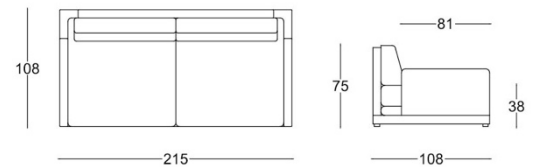

Yolanda

3 seater sofa

SKU: 1.11.1.BK

Color: Arc / Black

Manufactured by ROSSIN, Design: VIERNULLEINS

Über Yolanda

Gestell in Schichtholz mit Massivholzverstrebungen; hochwertige Schaumstoffe für die Sitz- und Bettelemente sowie für die losen Rückenkissen; Gurtenunterfederung; Gestell mit fixem Bezug; Sitz- und Rückenkissen abziehbar.