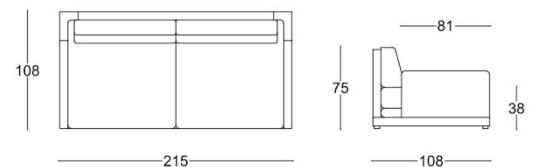

Yolanda

3 seater sofa

SKU: 1.11.1.BE

Color: Uni / Blue

Manufactured by ROSSIN, Design: VIERNULLEINS

Über Yolanda

Gestell in Schichtholz mit Massivholzverstrebungen; hochwertige Schaumstoffe für die Sitz- und Bettelemente sowie für die losen Rückenkissen; Gurtenunterfederung; Gestell mit fixem Bezug; Sitz- und Rückenkissen abziehbar.